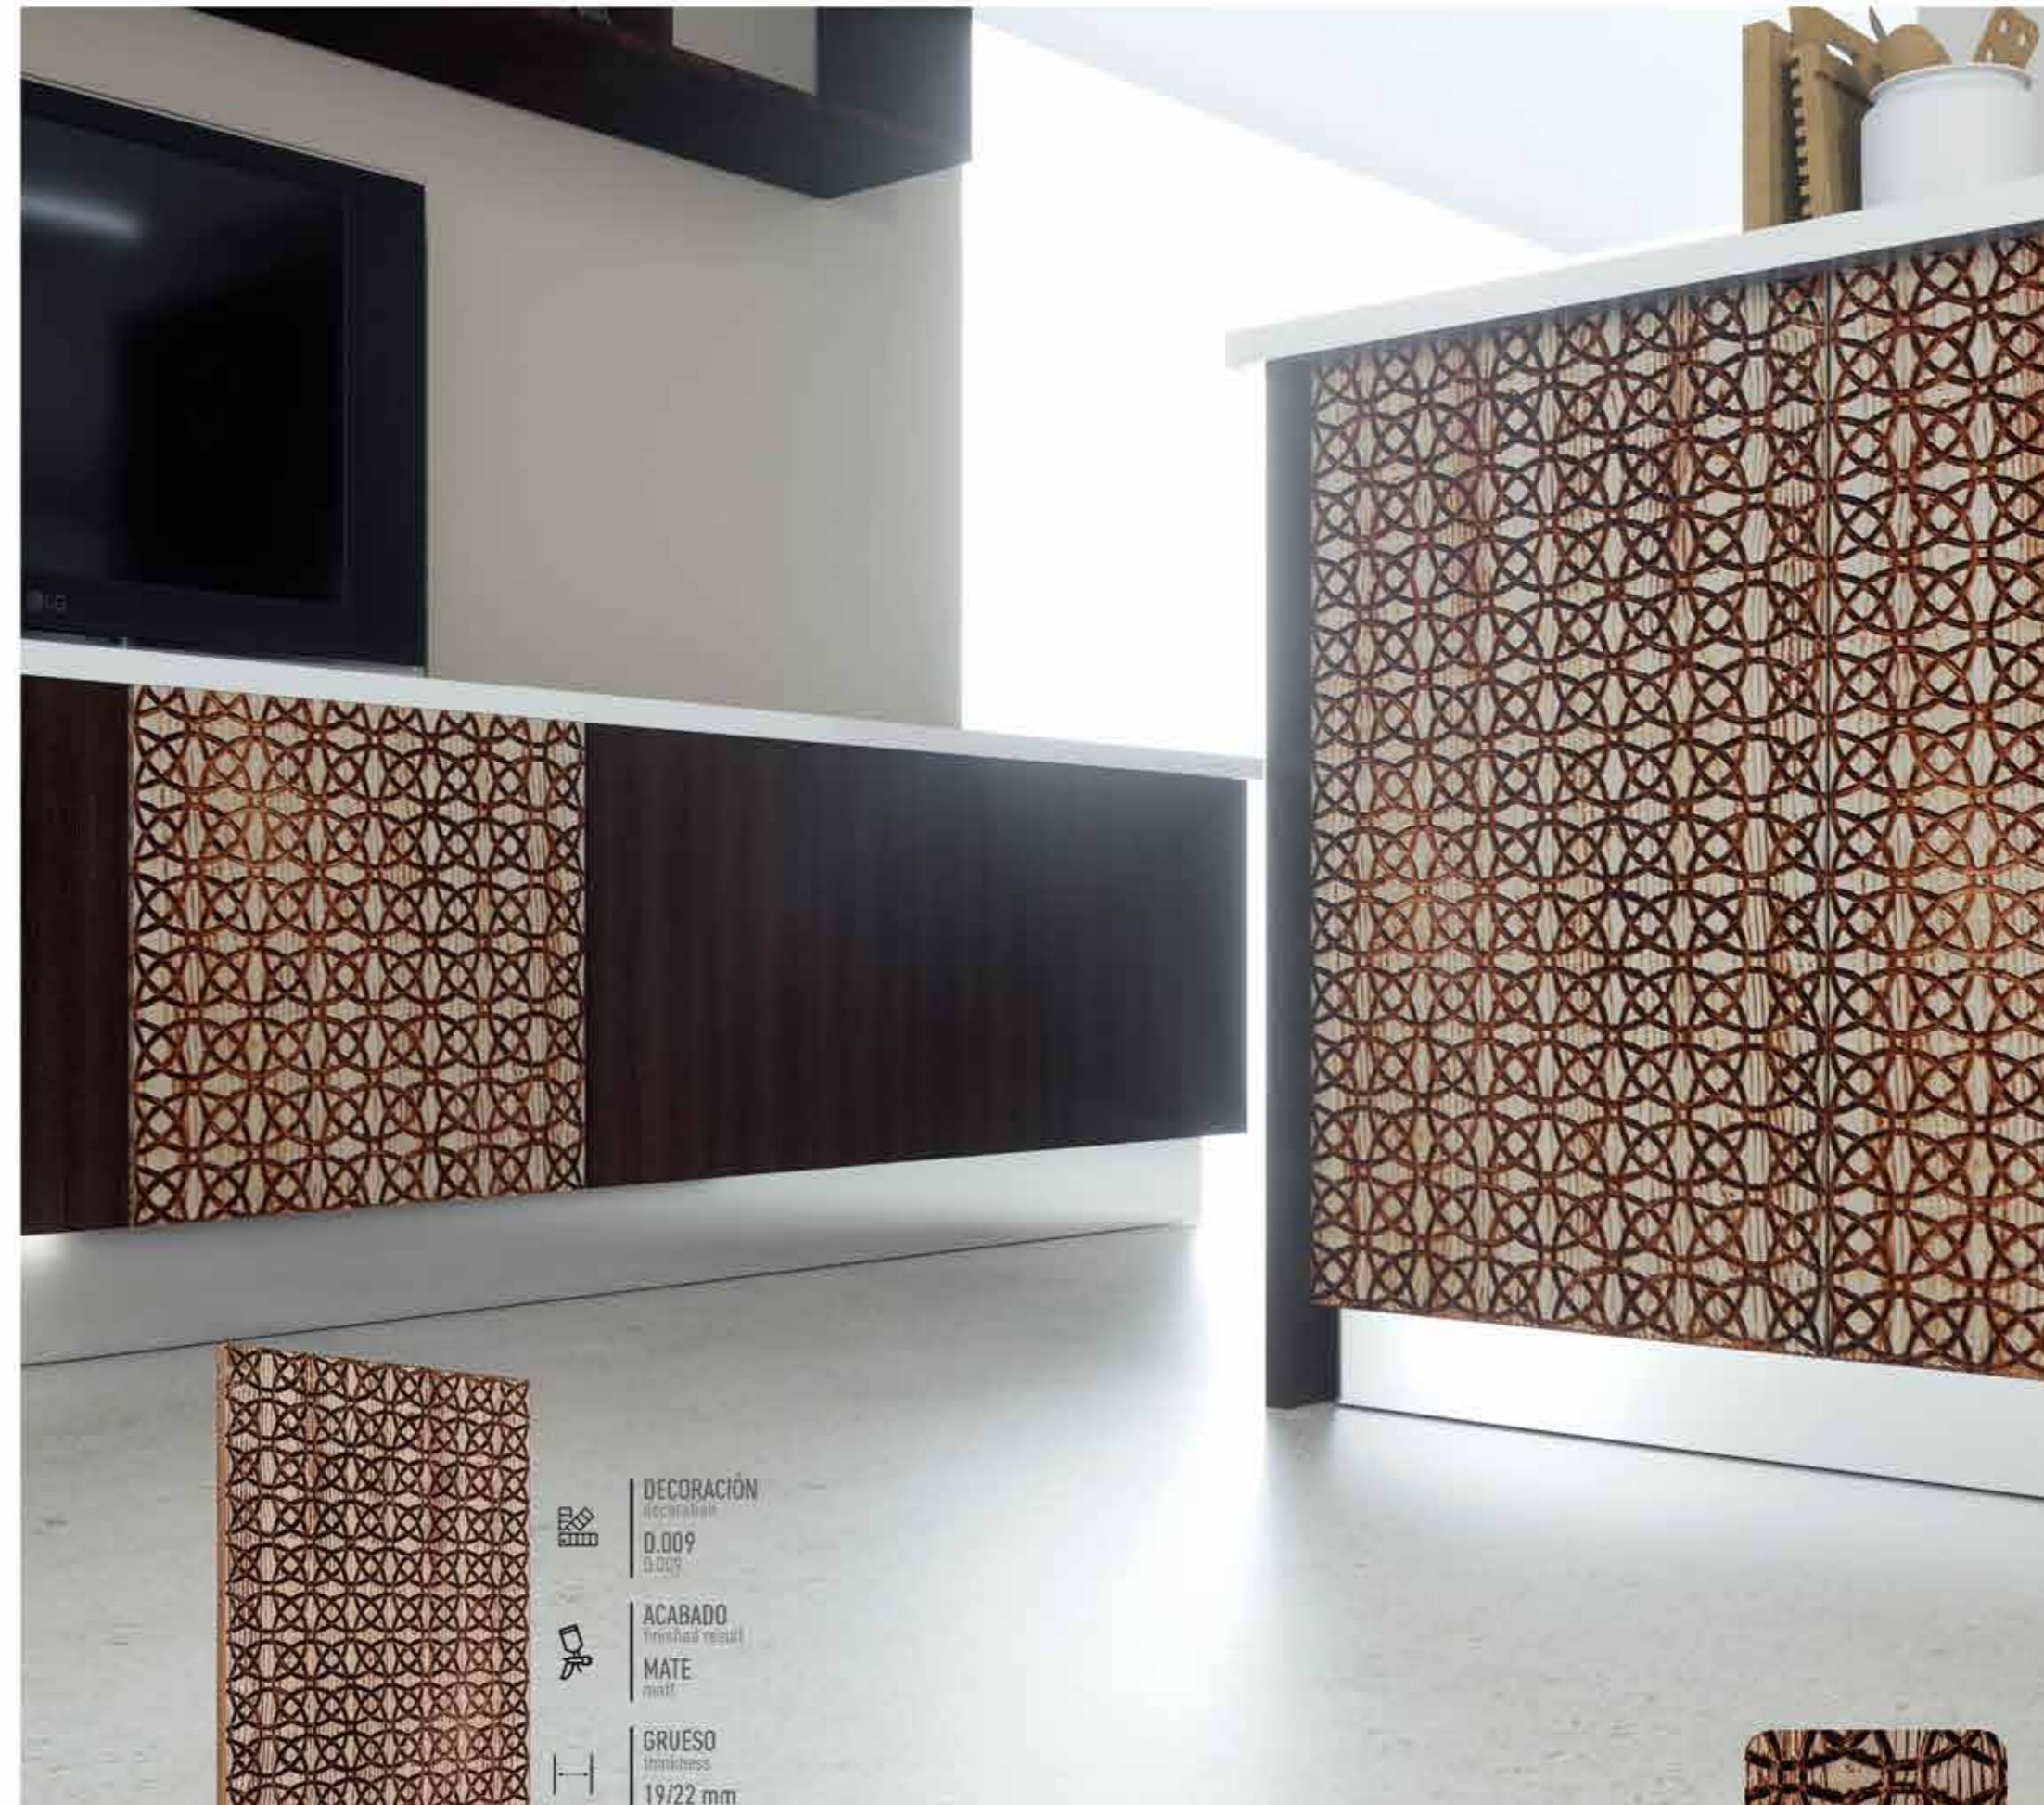

SERIE TRAZOS

- 
COLOR
color
 S 1010-R306
S 1010-R306
- 
ACABADO
finished result
MATE
mat
- 
GRUESO
thickness
19/22 mm
19/22 mm
- 
PROFUNDIDAD
profundity
2 mm
2 mm

TR.1 

- 
DECORACIÓN
decoration
 D.007
D.007
- 
ACABADO
finished result
BRILLO
brightness
- 
GRUESO
thickness
19/22 mm
19/22 mm
- 
PROFUNDIDAD
profundity
2 mm
2 mm

TR.2 

TR.3_

- 
DECORACIÓN
 Decoration
 D.008
 D.008
- 
COLOR: S3020-610Y
 S3020-610Y
- 
BRILLO
 Brightness
 BRILLO
 Brightness
- 
GRUESO
 Thickness
 19/22 mm
 19/22 mm
- 
PROFUNDIDAD
 Profundity
 2 mm
 2 mm