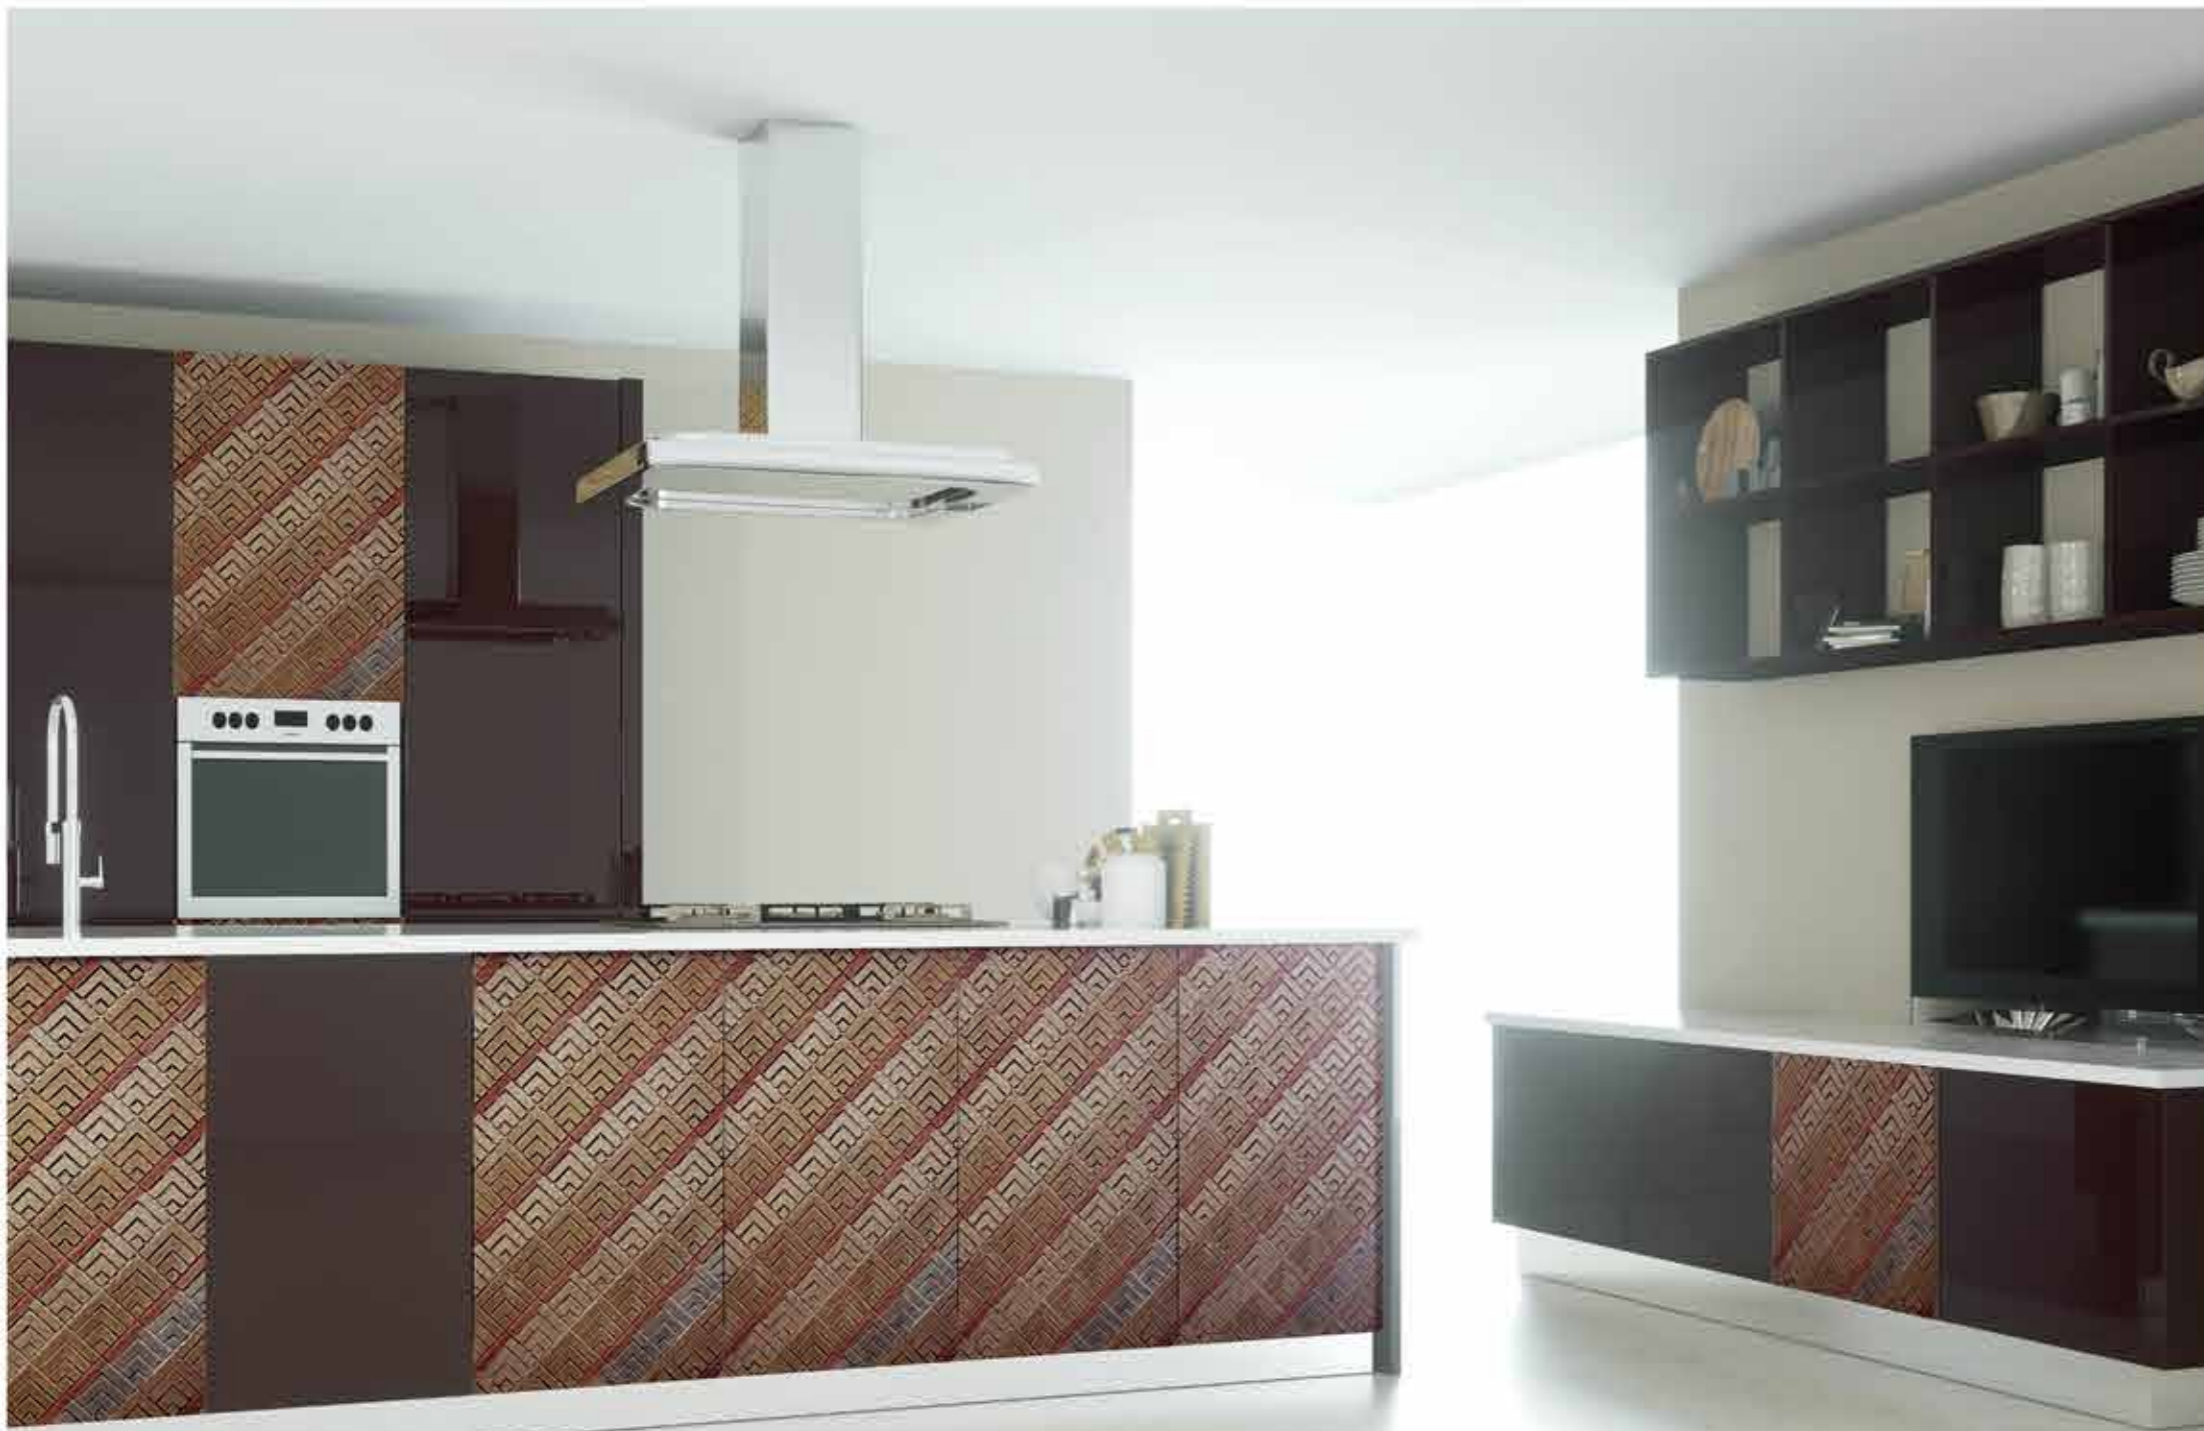

- **DECORACIÓN**
  decoration
  D.016
  0.016
- **ACABADO**
  finished result
  MATE
  matt
- **GRUESO**
  thickness
  19/22 mm
  19/22 mm
- **PROFUNDIDAD**
  profundity
  2 mm
  2 mm

TR.13

- **DECORACION**
  decoration
  D.016
  0.016
- **ACABADO**
  finished result
  MATE / BRILLO
  matt / brightness
- **GRUESO**
  thickness
  19/22 mm
  19/22 mm
- **PROFUNDIDAD**
  profundity
  2 mm
  2 mm

TR.14