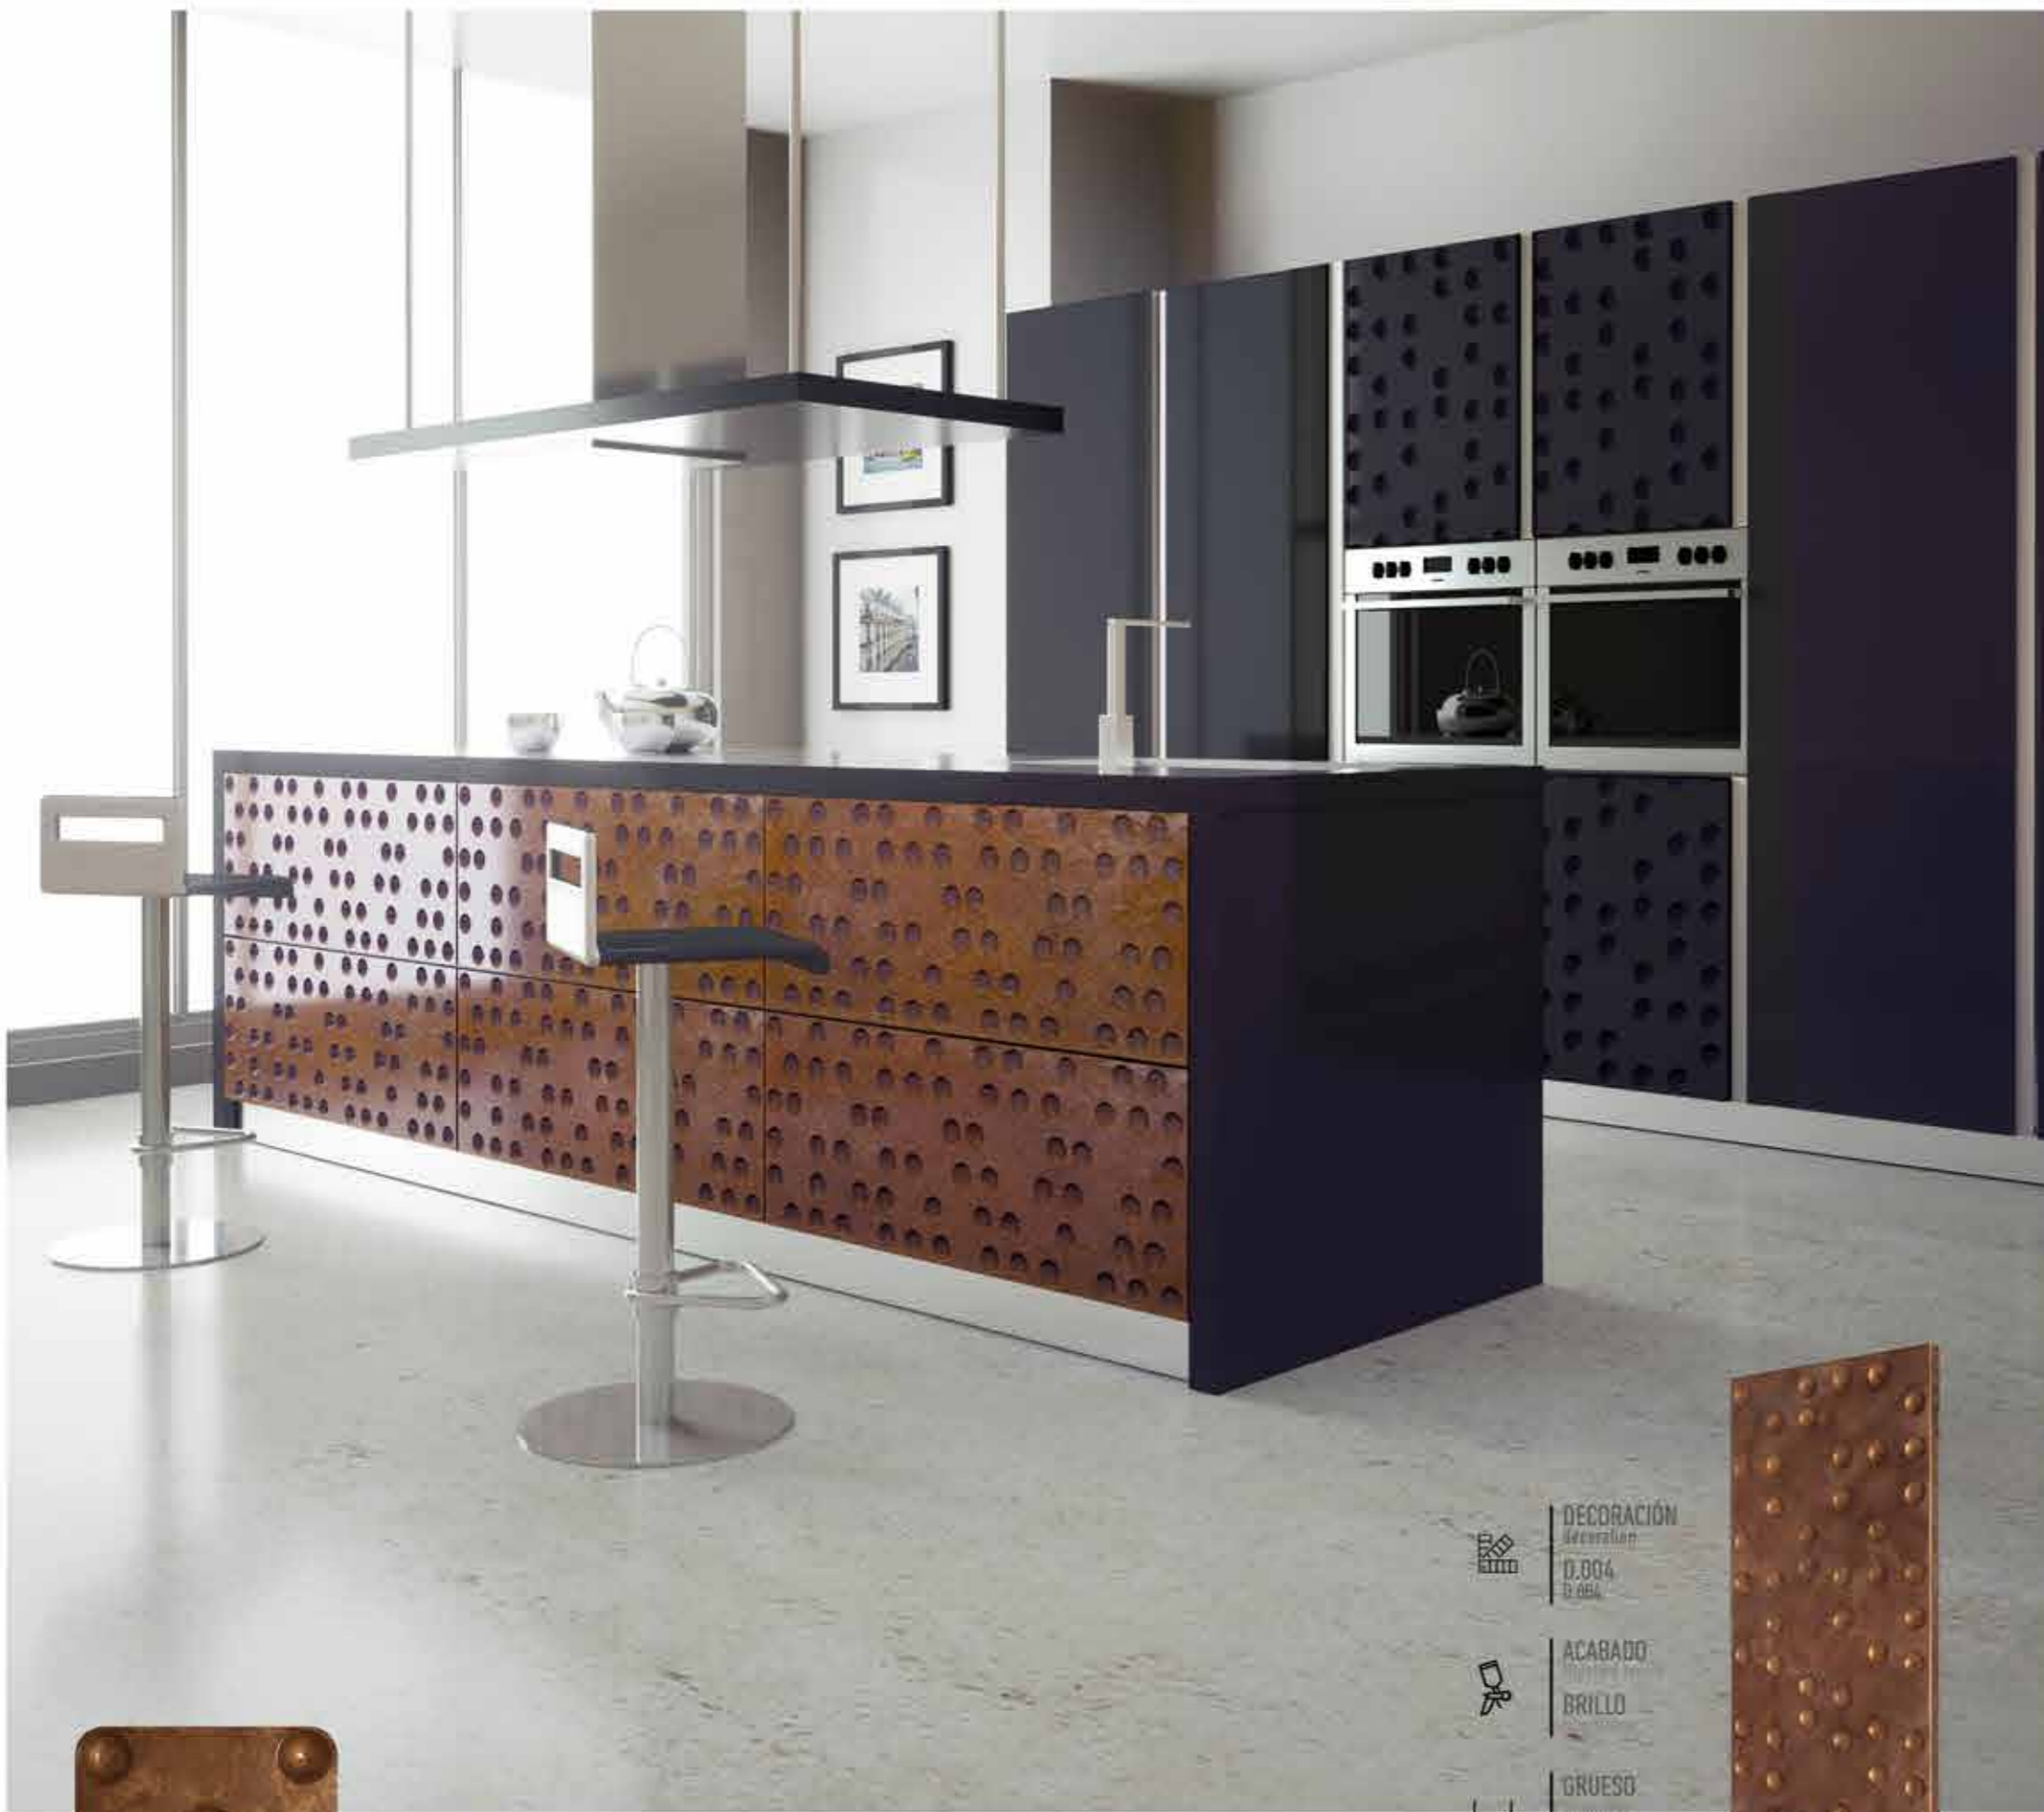

K0.4

DECORACIÓN
Decoración
D.004
0.004

ACABADO
Acabado
BRILLO
Brillo

GRUESO
Grueso
22 mm
22 mm

PROFUNDIDAD
Profundidad
5 mm
5 mm

K0.5

COLOR
Color
BLANCO 024
024 white

ACABADO
Acabado
BRILLO
Brillo

GRUESO
Grueso
22 mm
22 mm

PROFUNDIDAD
Profundidad
5 mm
5 mm