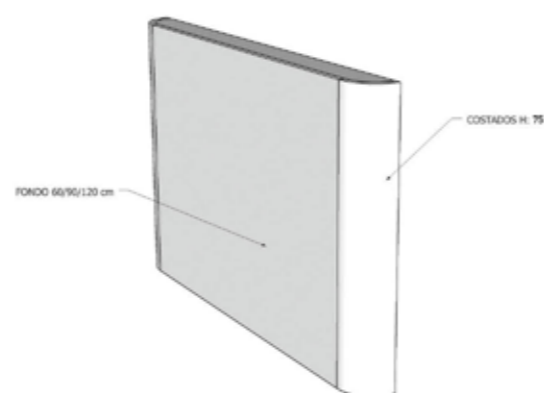

COMPOSICIÓN ISLA / island composition

COSTADO R10 V70 F60	CR10U7060
COSTADO R10 V70 F90	CR10U7090
COSTADO R10 V70 F120	CR10U70120
ZOCALO R10 V10 F60	ZCR1060
ZOCALO R10 V10 F90	ZCR1090
ZOCALO R10 V10 F120	ZCR10120