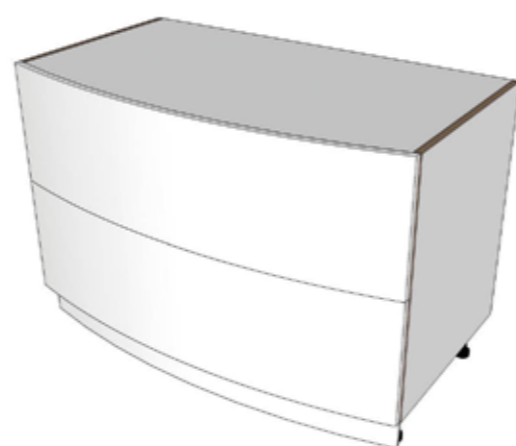

BAJO TERMINAL CURVO\_  
W: 103x103 / H: 70 / Fondo 60

Puertas / doors	320.06
Radio / radius	R48

PUERTA CURVA / curve door	
Derecha / right	PBRC103D13
Izquierda / left	PBRC103I13
MUEBLE COMPLETO / full furnishing	
Marino / marine	BBRCM10313
Melamina / melamine	BBRCB10313
COMPLEMENTOS / accessories	
Zócalo / plinth	ZBRC10313

BAJO CURVO 2 CAJONES\_  
W: 80 / H: 70 / Fondo 60

Cajones / drawers	798.00
Radio / radius	R2279.14

FRENTE CURVO / curve front	
Frente / front	FBC802C171
Frente / front	FBC802C172
MUEBLE COMPLETO / full furnishing	
Marino / marine	BC802CM17
Melamina / melamine	BC802CB17
COMPLEMENTOS / accessories	
Zócalo / plinth	ZBC8017

BAJO CURVO 2 CAJONES\_  
W: 90 / H: 70 / Fondo 60

Cajones / drawers	898.00
Radio / radius	R2279.14

FRENTE CURVO / curve front	
Frente / front	FBC902C181
Frente / front	FBC902C182
MUEBLE COMPLETO / full furnishing	
Marino / marine	BC902CM18
Melamina / melamine	BC902CB18
COMPLEMENTOS / accessories	
Zócalo / plinth	ZBC9018

BAJO CURVO 3 CAJONES\_  
W: 80 / H: 70 / Fondo 60

Cajones / drawers	798.00
Radio / radius	R2279.14

FRENTE CURVO / curve front	
Frente / front	FBC803C191
Frente / front	FBC803C192
Frente / front	FBC803C192
MUEBLE COMPLETO / full furnishing	
Marino / marine	BC803CM19
Melamina / melamine	BC803CB19
COMPLEMENTOS / accessories	
Zócalo / plinth	ZBC8019