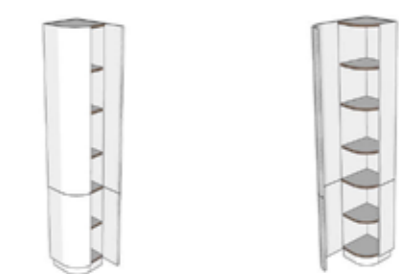

COLUMNA TERMINAL CURVO\_  
W: 35 / H: 143 / Fondo 35

Puerta derecha / right door	140.00
Radio / radius	R20

PUERTA CURVA / curve door	
Derecha / right	PATC35D28
Izquierda / left	PATC35I28
PUERTA RECTA / lined door	
Derecha / right	PATR35D28
Izquierda / left	PATR35I28
MUEBLE COMPLETO / full furnishing	
Marino / marine	ATCM35D28
Melamina / melamine	ATCB35D28
COMPLEMENTOS / accessories	
Zócalo / plinth	ZATC3528

COLUMNA TERMINAL CURVO  
W: 35 / H: 208 / Fondo 35

Puerta derecha / right door	140.00
Radio / radius	R20

PUERTA CURVA / curve door	
Derecha / right	PATC35D29
Izquierda / left	PATC35I29
PUERTA RECTA / lined door	
Derecha / right	PATR35D29
Izquierda / left	PATR35I29
MUEBLE COMPLETO / full furnishing	
Marino / marine	ATCM35D29
Melamina / melamine	ATCB35D29
COMPLEMENTOS / accessories	
Zócalo / plinth	ZATC3529

COLUMNA TERMINAL CURVO\_  
W: 35 / H: 221 / Fondo 35

Puerta derecha / right door	140.00
Radio / radius	R20

PUERTA CURVA / curve door	
Derecha / right	PATC35D30
Izquierda / left	PATC35I30
PUERTA RECTA / lined door	
Derecha / right	PATR35D30
Izquierda / left	PATR35I30
MUEBLE COMPLETO / full furnishing	
Marino / marine	ATCM35D30
Melamina / melamine	ATCB35D30
COMPLEMENTOS / accessories	
Zócalo / plinth	ZATC3530