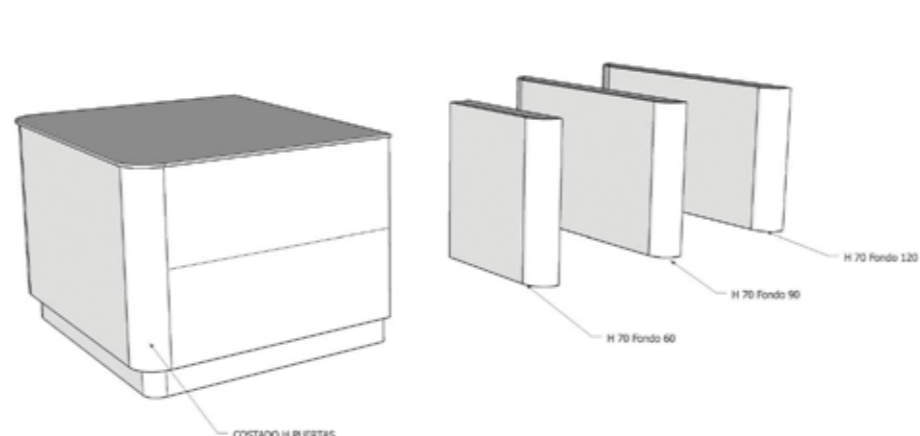

ISLA CANTOS_
R: 105 VT / H: 70

COMPOSICIÓN ISLA / island composition

COSTADO R10 V70 F60	CR10U7060
COSTADO R10 V70 F90	CR10U7090
COSTADO R10 V70 F120	CR10U70120
ZOCALO R10 V10 F60	ZCR1060
ZOCALO R10 V10 F90	ZCR1090
ZOCALO R10 V10 F120	ZCR10120