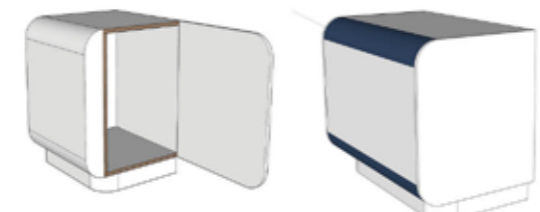

COSTADOS / sides

Unicolor / one color	MBICC6060U45
Bicolor / two color	MBICC6060B45

PUERTAS / doors

Derecha / right	PCMBI60D45
Izquierda / left	PCMBI60I45

COMPLEMENTOS / accessories

Zócalo / plinth	ZMBI606045