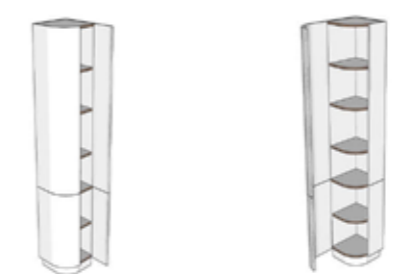

COLUMNA TERMINAL CURVO\_  
W: 35 / H: 143 / Fondo 35

Puerta derecha / right door	140.00
Radio / radius	R20

PUERTA CURVA / curve door	
Derecha / right	PATC35D28
Izquierda / left	PATC35I28
PUERTA RECTA / lined door	
Derecha / right	PATR35D28
Izquierda / left	PATR35I28
MUEBLE COMPLETO / full furnishing	
Marino / marine	ATCM35D28
Melamina / melamine	ATCB35D28
COMPLEMENTOS / accessories	
Zócalo / plinth	ZATC3528

COLUMNA TERMINAL CURVO  
W: 35 / H: 208 / Fondo 35

Puerta derecha / right door	140.00
Radio / radius	R20

PUERTA CURVA / curve door	
Derecha / right	PATC35D29
Izquierda / left	PATC35I29
PUERTA RECTA / lined door	
Derecha / right	PATR35D29
Izquierda / left	PATR35I29
MUEBLE COMPLETO / full furnishing	
Marino / marine	ATCM35D29
Melamina / melamine	ATCB35D29
COMPLEMENTOS / accessories	
Zócalo / plinth	ZATC3529