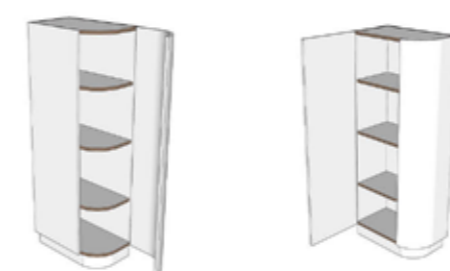

COMPLEMENTOS / accessories

Zócalo / plinth	ZATC4533
-----------------	----------

COLUMNA TERMINAL CURVO\_  
W: 60 / H: 143 / Fondo 35

Puerta izquierda / left door	406.00
Radio / radius	R20

PUERTA CURVA / curve door