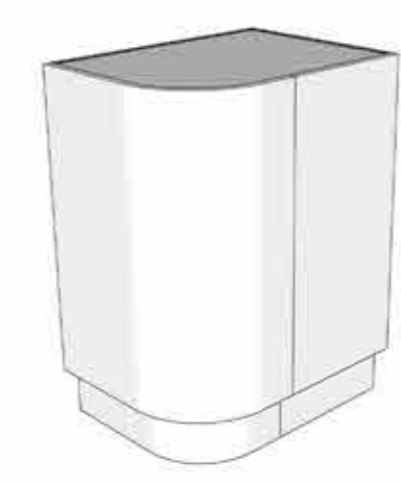

## EMBALAJE

MÓDULOS BAJOS

MÓDULOS ALTOS

COLUMNAS

ISLAS

MÓDULOS R10

**SERIE  
CURVAS**

BAJO TERMINAL CURVO\_  
W: 35 / H: 70 / Fondo 60

Puerta derecha / right door	288.00
Radio / radius	R20

PUERTA CURVA / curve door	
Derecha / right	PBTC35D1
Izquierda / left	PBTC35I1
PUERTA RECTA / lined door	
Derecha / right	PBTR35D1
Izquierda / left	PBTR35I1
MUEBLE COMPLETO / full furnishing	
Marino / marine	BTM35D1
Melamina / melamine	BTM35I1
COMPLEMENTOS / accessories	
Zócalo / plinth	ZBTC351

BAJO TERMINAL CURVO\_  
W: 45 / H: 70 / Fondo 35

Puerta derecha / right door	288.00
Radio / radius	R20

PUERTA CURVA / curve door	
Derecha / right	PBTC45D2
Izquierda / left	PBTC45I2
PUERTA RECTA / lined door	
Derecha / right	PBTR45D2
Izquierda / left	PBTR45I2
MUEBLE COMPLETO / full furnishing	
Marino / marine	BTM45D2
Melamina / melamine	BTM45I2
COMPLEMENTOS / accessories	
Zócalo / plinth	ZBTC452