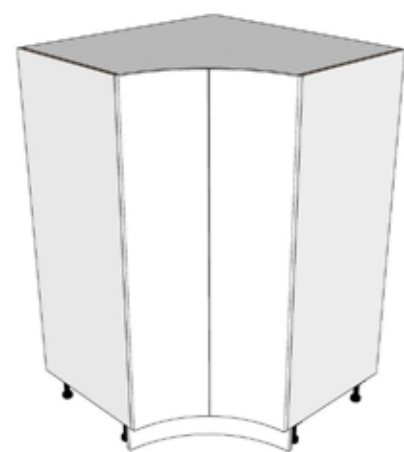

COLUMNA TERMINAL CURVO_
W: 103X103 / H: 143 / Fondo 60

Puerta / door	320.06
Radio / radius	R480.00

PUERTA CURVA / curve door	
Derecha / right	PBRC103D14
Izquierda / left	PBRC103I14
MUEBLE COMPLETO / full furnishing	
Marino / marine	BBRCM10314
Melamina / melamine	BBRCB10314
COMPLEMENTOS / accessories	
Zócalo / plinth	ZBRC10314

COLUMNA TERMINAL CURVO_
W: 60 / H: 208 / Fondo 60