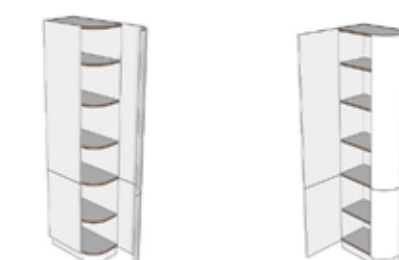

COMPLEMENTOS / accessories

Zócalo / plinth	ZATC6023
-----------------	----------

COLUMNA TERMINAL CURVO\_  
W: 60 / H: 221 / Fondo 35

Puerta izquierda / left door	406.00
Radio / radius	R20

PUERTA CURVA / curve door