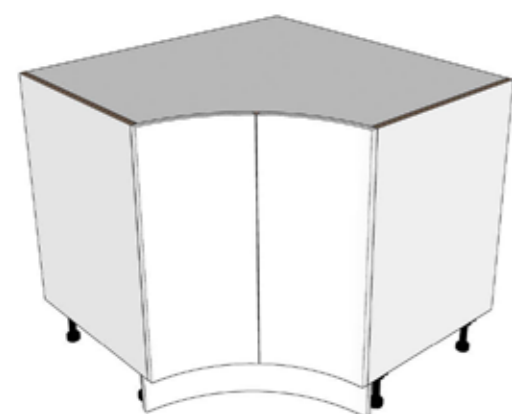

BAJO TERMINAL CURVO\_  
W: 45 / H: 70 / Fondo 35

Puerta derecha / right door	288.00
Radio / radius	R20

PUERTA CURVA / curve door	
Derecha / right	PBTC45D2
Izquierda / left	PBTC45I2
PUERTA RECTA / lined door	
Derecha / right	PBTR45D2
Izquierda / left	PBTR45I2
MUEBLE COMPLETO / full furnishing	
Marino / marine	BTM45D2
Melamina / melamine	BTM45I2
COMPLEMENTOS / accessories	
Zócalo / plinth	ZBTC452

BAJO TERMINAL CURVO\_  
W: 60 / H: 70 / Fondo 60

Puertas / doors	473.53
Radio / radius	R580.00

PUERTA CURVA / curve door	
Derecha / right	PBTC60D3
Izquierda / left	PBTC60I3
MUEBLE COMPLETO / full furnishing	
Marino / marine	BTM60D3
Melamina / melamine	BTM60I3
COMPLEMENTOS / accessories	
Zócalo / plinth	ZBTC603

BAJO TERMINAL CURVO\_  
W: 103x103 / H: 70 / Fondo 60

Puertas / doors	320.06
Radio / radius	R48

PUERTA CURVA / curve door	
Derecha / right	PBRC103D13
Izquierda / left	PBRC103I13
MUEBLE COMPLETO / full furnishing	
Marino / marine	BBRCM10313
Melamina / melamine	BBRCB10313
COMPLEMENTOS / accessories	
Zócalo / plinth	ZBRC10313

BAJO CURVO 2 CAJONES\_  
W: 80 / H: 70 / Fondo 60

Cajones / drawers	798.00
Radio / radius	R2279.14

FRENTE CURVO / curve front	
Frente / front	FBC802C171
Frente / front	FBC802C172
MUEBLE COMPLETO / full furnishing	
Marino / marine	BC802CM17
Melamina / melamine	BC802CB17
COMPLEMENTOS / accessories	
Zócalo / plinth	ZBC8017