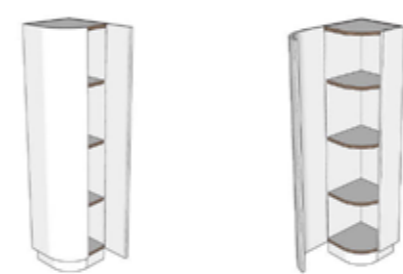

COLUMNA TERMINAL CURVO\_  
W: 35 / H: 221 / Fondo 60

Puerta / door	320.06
Radio / radius	R480.00

PUERTA CURVA / curve door	
Derecha / right	PBRC103D16
Izquierda / left	PBRC103I16
MUEBLE COMPLETO / full furnishing	
Marino / marine	BBRCM10316
Melamina / melamine	BBRCB10316
COMPLEMENTOS / accessories	
Zócalo / plinth	ZBRC10316

COLUMNA TERMINAL CURVO\_  
W: 35 / H: 143 / Fondo 35

Puerta derecha / right door	140.00
Radio / radius	R20

PUERTA CURVA / curve door	
Derecha / right	PATC35D28
Izquierda / left	PATC35I28
PUERTA RECTA / lined door	
Derecha / right	PATR35D28
Izquierda / left	PATR35I28
MUEBLE COMPLETO / full furnishing	
Marino / marine	ATCM35D28
Melamina / melamine	ATCB35D28
COMPLEMENTOS / accessories	
Zócalo / plinth	ZATC3528