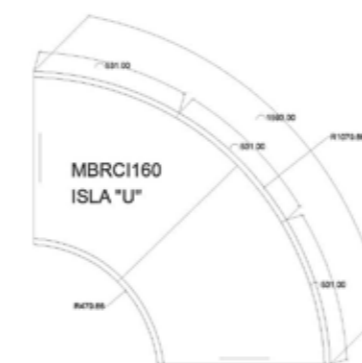

Melamina / melamine MBCBI187

ISLA FORMA DE U\_  
H: 70 A 85

COMPOSICIÓN ISLA / island composition

2 MODULOS MBRCI160 1 MODULO MBRI160-60P

4MODULOS MBRI160-70 C 1 MODULO PBTC60D3

1 MODULO PBTC60I3 2 ZOCALOS ZBRI160

2 ZOCALOS ZBTC603 6 ZOCALOS ZBRI140

ISLA FORMA DE RIÑÓN  
L: 280 / H: 70 A 85

COMPOSICIÓN ISLA / island composition

1 MODULO MBCIR 23 1 MODULO MBCIR 45

1 MODULO MBCIR 67 1 MODULO MBCIR 89

1 MODULO MBCIR 1011 1 MODULO MBCIR 1213