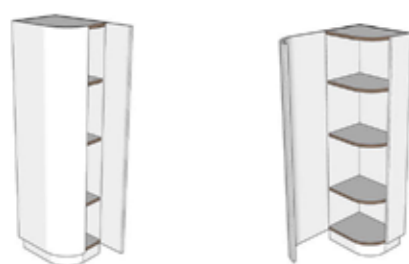

PUERTA CURVA / curve door

Derecha / right	PATC45D31
Izquierda / left	PATC45I31

PUERTA RECTA / lined door

Derecha / right	PATR45D31
Izquierda / left	PATR45I31

MUEBLE COMPLETO / full furnishing

Marino / marine	ATCM45D31
Melamina / melamine	ATCB45D31

COMPLEMENTOS / accessories

Zócalo / plinth	ZATC4531

COLUMNA TERMINAL CURVO_
W: 45 / H: 208 / Fondo 35