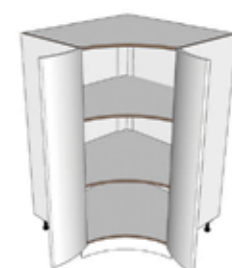

PUERTA CURVA / curve door	
Derecha / right	PBRC103D14
Izquierda / left	PBRC103I14
MUEBLE COMPLETO / full furnishing	
Marino / marine	BBRCM10314
Melamina / melamine	BBRCB10314
COMPLEMENTOS / accessories	
Zócalo / plinth	ZBRC10314

COLUMNA TERMINAL CURVO_
W: 60 / H: 208 / Fondo 60