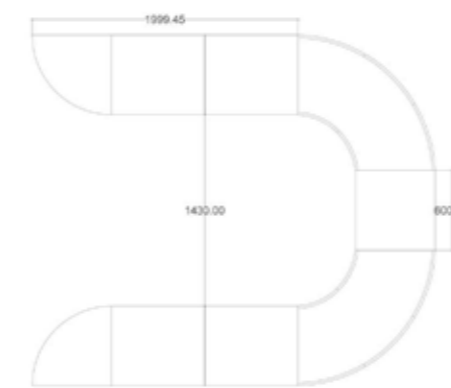

Melamina / melamine MBCBI187

ISLA FORMA DE U\_  
H: 70 A 85

COMPOSICIÓN ISLA / island composition

2 MODULOS MBRCI160 1 MODULO MBRI160-60P

4MODULOS MBRI160-70 C 1 MODULO PBTC60D3

1 MODULO PBTC60I3 2 ZOCALOS ZBRI160

2 ZOCALOS ZBTC603 6 ZOCALOS ZBRI140

ISLA FORMA DE RIÑÓN  
L: 280 / H: 70 A 85

COMPOSICIÓN ISLA / island composition

1 MODULO MBCIR 23 1 MODULO MBCIR 45

1 MODULO MBCIR 67 1 MODULO MBCIR 89

1 MODULO MBCIR 1011 1 MODULO MBCIR 1213