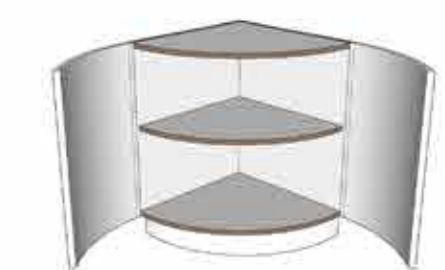

Puerta derecha / right door	288.00
Radio / radius	R20

PUERTA CURVA / curve door	
Derecha / right	PBTC35D1
Izquierda / left	PBTC35I1
PUERTA RECTA / lined door	
Derecha / right	PBTR35D1
Izquierda / left	PBTR35I1
MUEBLE COMPLETO / full furnishing	
Marino / marine	BTM35D1
Melamina / melamine	BTM35I1
COMPLEMENTOS / accessories	
Zócalo / plinth	ZBTC351

BAJO TERMINAL CURVO\_  
W: 45 / H: 70 / Fondo 35

Puerta derecha / right door	288.00
Radio / radius	R20

PUERTA CURVA / curve door	
Derecha / right	PBTC45D2
Izquierda / left	PBTC45I2
PUERTA RECTA / lined door	
Derecha / right	PBTR45D2
Izquierda / left	PBTR45I2
MUEBLE COMPLETO / full furnishing	
Marino / marine	BTM45D2
Melamina / melamine	BTM45I2
COMPLEMENTOS / accessories	
Zócalo / plinth	ZBTC452

BAJO TERMINAL CURVO\_  
W: 60 / H: 70 / Fondo 60

Puertas / doors	473.53
Radio / radius	R580.00

PUERTA CURVA / curve door	
Derecha / right	PBTC60D3
Izquierda / left	PBTC60I3
MUEBLE COMPLETO / full furnishing	
Marino / marine	BTM60D3
Melamina / melamine	BTM60I3
COMPLEMENTOS / accessories	
Zócalo / plinth	ZBTC603

BAJO CURVO 2 CAJONES\_  
W: 80 / H: 70 / Fondo 60

Cajones / drawers	798.00
Radio / radius	R2279.14

FRENTE CURVO / curve front	
Frente / front	FBC802C171
Frente / front	FBC802C172
MUEBLE COMPLETO / full furnishing	
Marino / marine	BC802CM17
Melamina / melamine	BC802CB17
COMPLEMENTOS / accessories	
Zócalo / plinth	ZBC8017