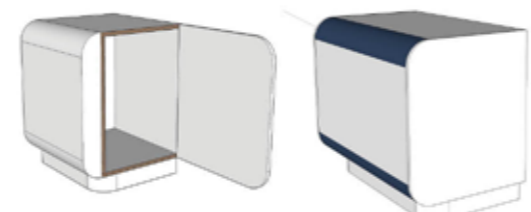

COSTADOS / sides

Unicolor / one color	MBICC9060U45
Bicolor / two color	MBICC9060B45

PUERTAS / doors

Derecha / right	PCMBI60D45
Izquierda / left	PCMBI60I45

COMPLEMENTOS / accessories

Zócalo / plinth	ZMBI906045