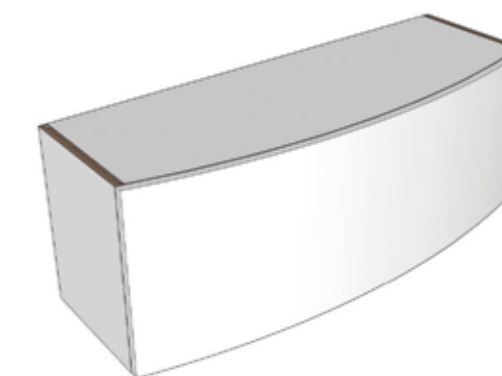

ALTO TERMINAL CURVO_
W: 35 / H: 70 / Fondo 35

Puerta derecha / right door	140.00
Radio / radius	R20

PUERTA CURVA / curve door	
Derecha / right	PATC35D20
Izquierda / left	PATC35I20
PUERTA RECTA / lined door	
Derecha / right	PATR35D20
Izquierda / left	PATR35I20
MUEBLE COMPLETO / full furnishing	
Marino / marine	ATCM35D20
Melamina / melamine	ATCB35I20

ALTO TERMINAL CURVO_
W: 45 / H: 70 / Fondo 35

Puerta derecha / right door	140.00
Radio / radius	R20

PUERTA CURVA / curve door	
Derecha / right	PATC45D21
Izquierda / left	PATC45I21
PUERTA RECTA / lined door	
Derecha / right	PATR45D21
Izquierda / left	PATR45I21
MUEBLE COMPLETO / full furnishing	
Marino / marine	ATCM45D21
Melamina / melamine	ATCB45D21

ALTO TERMINAL CURVO_
W: 60 / H: 70 / Fondo 35

Puerta derecha / right door	406.00
Radio / radius	R20

PUERTA CURVA / curve door	
Derecha / right	PATC60D22
Izquierda / left	PATC60I22
PUERTA RECTA / lined door	
Derecha / right	PATR60D22
Izquierda / left	PATR60I22
MUEBLE COMPLETO / full furnishing	
Marino / marine	ATCM60D22
Melamina / melamine	ATCB60D22

ALTO CURVO ELEVABLE_
W: 80 / H: 50 / Fondo 35

Puerta curva / curve door	798.00
Radio / radius	R2279.14

PUERTA CURVA / curve door	
Puerta / door	PACE80125
MUEBLE COMPLETO / full furnishing	
Marino / marine	ACEM80125
Melamina / melamine	ACEB80125

ALTO CURVO ELEVABLE_
W: 90 / H: 50 / Fondo 35

Puerta curva / curve door	798.00
Radio / radius	R2279.14

PUERTA CURVA / curve door	
Puerta / door	PACE90127
MUEBLE COMPLETO / full furnishing	
Marino / marine	ACEM90127
Melamina / melamine	ACEB90127