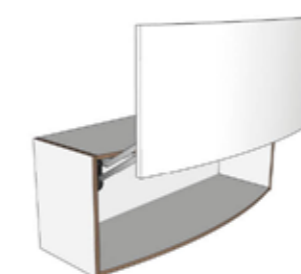

ALTO CURVO ELEVABLE\_  
W: 80 / H: 50 / Fondo 35

Puerta curva / curve door	798.00
Radio / radius	R2279.14

PUERTA CURVA / curve door	
Puerta / door	PACE80125
MUEBLE COMPLETO / full furnishing	
Marino / marine	ACEM80125
Melamina / melamine	ACEB80125

ALTO CURVO ELEVABLE\_  
W: 90 / H: 50 / Fondo 35

Puerta curva / curve door	798.00
Radio / radius	R2279.14

PUERTA CURVA / curve door	
Puerta / door	PACE90127
MUEBLE COMPLETO / full furnishing	
Marino / marine	ACEM90127
Melamina / melamine	ACEB90127