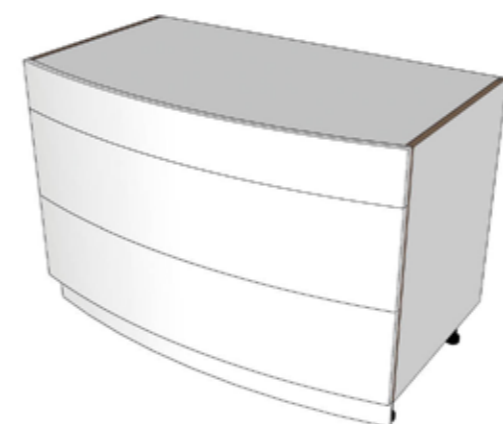

BAJO CURVO 2 CAJONES\_  
W: 80 / H: 70 / Fondo 60

Cajones / drawers	798.00
Radio / radius	R2279.14

FRENTE CURVO / curve front	
Frente / front	FBC802C171
Frente / front	FBC802C172
MUEBLE COMPLETO / full furnishing	
Marino / marine	BC802CM17
Melamina / melamine	BC802CB17
COMPLEMENTOS / accessories	
Zócalo / plinth	ZBC8017

BAJO CURVO 2 CAJONES\_  
W: 90 / H: 70 / Fondo 60

Cajones / drawers	898.00
Radio / radius	R2279.14

FRENTE CURVO / curve front	
Frente / front	FBC902C181
Frente / front	FBC902C182
MUEBLE COMPLETO / full furnishing	
Marino / marine	BC902CM18
Melamina / melamine	BC902CB18
COMPLEMENTOS / accessories	
Zócalo / plinth	ZBC9018

BAJO CURVO 3 CAJONES\_  
W: 80 / H: 70 / Fondo 60

Cajones / drawers	798.00
Radio / radius	R2279.14

FRENTE CURVO / curve front	
Frente / front	FBC803C191
Frente / front	FBC803C192
Frente / front	FBC803C192
MUEBLE COMPLETO / full furnishing	
Marino / marine	BC803CM19
Melamina / melamine	BC803CB19
COMPLEMENTOS / accessories	
Zócalo / plinth	ZBC8019

BAJO CURVO 3 CAJONES\_  
W: 90 / H: 70 / Fondo 60

Cajones / drawers	898.00
Radio / radius	R2279.14

FRENTE CURVO / curve front	
Frente / front	FBC903C191
Frente / front	FBC903C192
Frente / front	FBC903C192
MUEBLE COMPLETO / full furnishing	
Marino / marine	BC903CM19
Melamina / melamine	BC903CB19
COMPLEMENTOS / accessories	
Zócalo / plinth	ZBC9019