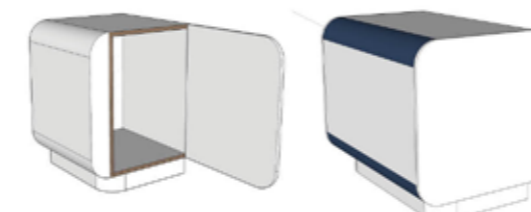

COSTADOS / sides

Unicolor / one color	MBICC12060U46
Bicolor / two color	MBICC12060B46

PUERTAS / doors

Derecha / right	PCMBI60D45
Izquierda / left	PCMBI60I45

COMPLEMENTOS / accessories

Zócalo / plinth	ZMBI6012046