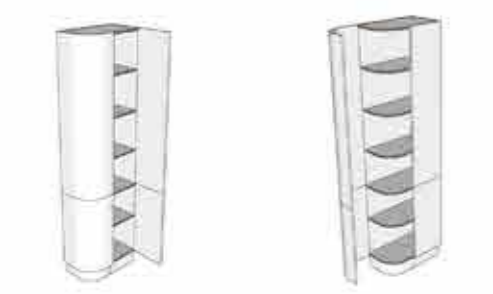

COLUMNA TERMINAL CURVO\_  
W: 35 / H: 143 / Fondo 60

Puerta derecha / right door	288.00
Radio / radius	R20

PUERTA CURVA / curve door	
Derecha / right	PBTC35D4
Izquierda / left	PBTC35I4
PUERTA RECTA / lined door	
Derecha / right	PBTR35D4
Izquierda / left	PBTR35I4
MUEBLE COMPLETO / full furnishing	
Derecha / right	BTM35D4
Izquierda / left	BTM35I4
COMPLEMENTOS / accessories	
Zócalo / plinth	ZBTC354

COLUMNA TERMINAL CURVO\_  
W: 35 / H: 208 / Fondo 60

Puerta derecha / right door	288.00
Radio / radius	R20

PUERTA CURVA / curve door	
Derecha / right	PBTC35D5
Izquierda / left	PBTC35I5
PUERTA RECTA / lined door	
Derecha / right	PBTR35D5
Izquierda / left	PBTR35I5
MUEBLE COMPLETO / full furnishing	
Derecha / right	BTM35D5
Izquierda / left	BTM35I5
COMPLEMENTOS / accessories	
Zócalo / plinth	ZBTC355

COLUMNA TERMINAL CURVO\_  
W: 35 / H: 221 / Fondo 60

Puerta derecha / right door	288.00
Radio / radius	R20

PUERTA CURVA / curve door	
Derecha / right	PBTC35D6
Izquierda / left	PBTC35I6
PUERTA RECTA / lined door	
Derecha / right	PBTR35D6
Izquierda / left	PBTR35I6
MUEBLE COMPLETO / full furnishing	
Derecha / right	BTM35D6
Izquierda / left	BTM35I6
COMPLEMENTOS / accessories	
Zócalo / plinth	ZBTC356