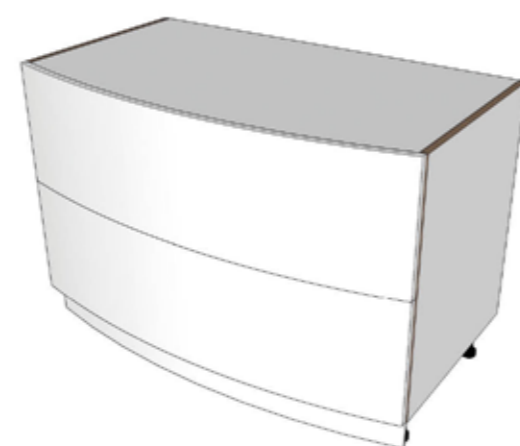

BAJO TERMINAL CURVO\_  
W: 60 / H: 70 / Fondo 60

Puertas / doors	473.53
Radio / radius	R580.00

PUERTA CURVA / curve door	
Derecha / right	PBTC60D3
Izquierda / left	PBTC60I3
MUEBLE COMPLETO / full furnishing	
Marino / marine	BTM60D3
Melamina / melamine	BTM60I3
COMPLEMENTOS / accessories	
Zócalo / plinth	ZBTC603

BAJO TERMINAL CURVO\_  
W: 103x103 / H: 70 / Fondo 60

Puertas / doors	320.06
Radio / radius	R48

PUERTA CURVA / curve door	
Derecha / right	PBRC103D13
Izquierda / left	PBRC103I13
MUEBLE COMPLETO / full furnishing	
Marino / marine	BBRCM10313
Melamina / melamine	BBRCB10313
COMPLEMENTOS / accessories	
Zócalo / plinth	ZBRC10313

BAJO CURVO 2 CAJONES\_  
W: 80 / H: 70 / Fondo 60

Cajones / drawers	798.00
Radio / radius	R2279.14

FRENTE CURVO / curve front	
Frente / front	FBC802C171
Frente / front	FBC802C172
MUEBLE COMPLETO / full furnishing	
Marino / marine	BC802CM17
Melamina / melamine	BC802CB17
COMPLEMENTOS / accessories	
Zócalo / plinth	ZBC8017

BAJO CURVO 2 CAJONES\_  
W: 90 / H: 70 / Fondo 60

Cajones / drawers	898.00
Radio / radius	R2279.14

FRENTE CURVO / curve front	
Frente / front	FBC902C181
Frente / front	FBC902C182
MUEBLE COMPLETO / full furnishing	
Marino / marine	BC902CM18
Melamina / melamine	BC902CB18
COMPLEMENTOS / accessories	
Zócalo / plinth	ZBC9018