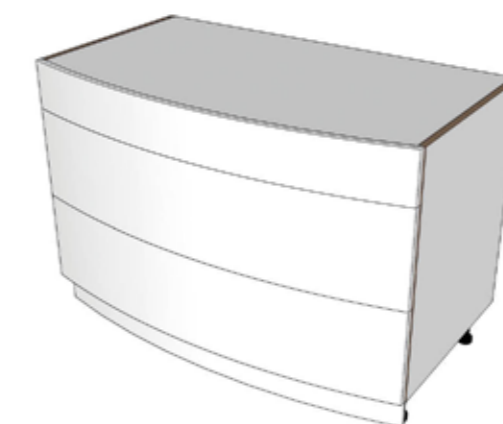

BAJO CURVO 2 CAJONES\_  
W: 80 / H: 70 / Fondo 60

Cajones / drawers	798.00
Radio / radius	R2279.14

FRENTE CURVO / curve front	
Frente / front	FBC802C171
Frente / front	FBC802C172
MUEBLE COMPLETO / full furnishing	
Marino / marine	BC802CM17
Melamina / melamine	BC802CB17
COMPLEMENTOS / accessories	
Zócalo / plinth	ZBC8017

BAJO CURVO 2 CAJONES\_  
W: 90 / H: 70 / Fondo 60

Cajones / drawers	898.00
Radio / radius	R2279.14

FRENTE CURVO / curve front	
Frente / front	FBC902C181
Frente / front	FBC902C182
MUEBLE COMPLETO / full furnishing	
Marino / marine	BC902CM18
Melamina / melamine	BC902CB18
COMPLEMENTOS / accessories	
Zócalo / plinth	ZBC9018

BAJO CURVO 3 CAJONES\_  
W: 80 / H: 70 / Fondo 60

Cajones / drawers	798.00
Radio / radius	R2279.14

FRENTE CURVO / curve front	
Frente / front	FBC803C191
Frente / front	FBC803C192
Frente / front	FBC803C192
MUEBLE COMPLETO / full furnishing	
Marino / marine	BC803CM19
Melamina / melamine	BC803CB19
COMPLEMENTOS / accessories	
Zócalo / plinth	ZBC8019

BAJO CURVO 3 CAJONES\_  
W: 90 / H: 70 / Fondo 60

Cajones / drawers	898.00
Radio / radius	R2279.14

FRENTE CURVO / curve front	
Frente / front	FBC903C191
Frente / front	FBC903C192
Frente / front	FBC903C192
MUEBLE COMPLETO / full furnishing	
Marino / marine	BC903CM19
Melamina / melamine	BC903CB19
COMPLEMENTOS / accessories	
Zócalo / plinth	ZBC9019