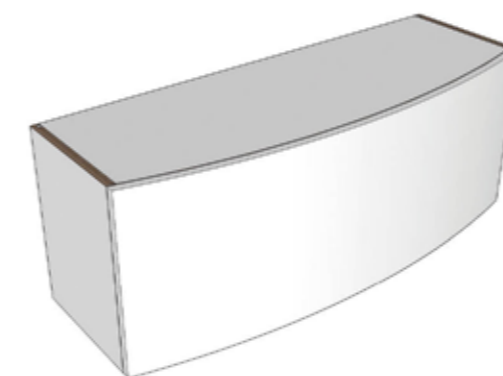

ALTO TERMINAL CURVO_
W: 35 / H: 70 / Fondo 35

Puerta derecha / right door	140.00
Radio / radius	R20

PUERTA CURVA / curve door	
Derecha / right	PATC35D20
Izquierda / left	PATC35I20
PUERTA RECTA / lined door	
Derecha / right	PATR35D20
Izquierda / left	PATR35I20
MUEBLE COMPLETO / full furnishing	
Marino / marine	ATCM35D20
Melamina / melamine	ATCB35I20

ALTO TERMINAL CURVO_
W: 45 / H: 70 / Fondo 35

Puerta derecha / right door	140.00
Radio / radius	R20

PUERTA CURVA / curve door	
Derecha / right	PATC45D21
Izquierda / left	PATC45I21
PUERTA RECTA / lined door	
Derecha / right	PATR45D21
Izquierda / left	PATR45I21
MUEBLE COMPLETO / full furnishing	
Marino / marine	ATCM45D21
Melamina / melamine	ATCB45D21

ALTO TERMINAL CURVO_
W: 60 / H: 70 / Fondo 35

Puerta derecha / right door	406.00
Radio / radius	R20

PUERTA CURVA / curve door	
Derecha / right	PATC60D22
Izquierda / left	PATC60I22
PUERTA RECTA / lined door	
Derecha / right	PATR60D22
Izquierda / left	PATR60I22
MUEBLE COMPLETO / full furnishing	
Marino / marine	ATCM60D22
Melamina / melamine	ATCB60D22

ALTO CURVO ELEVABLE_
W: 80 / H: 50 / Fondo 35

Puerta curva / curve door	798.00
Radio / radius	R2279.14

PUERTA CURVA / curve door	
Puerta / door	PACE80125
MUEBLE COMPLETO / full furnishing	
Marino / marine	ACEM80125
Melamina / melamine	ACEB80125

ALTO CURVO ELEVABLE_
W: 90 / H: 50 / Fondo 35

Puerta curva / curve door	798.00
Radio / radius	R2279.14

PUERTA CURVA / curve door	
Puerta / door	PACE90127
MUEBLE COMPLETO / full furnishing	
Marino / marine	ACEM90127
Melamina / melamine	ACEB90127