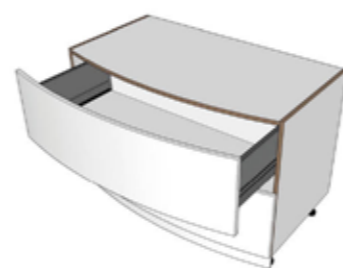

BAJO CURVO 2 CAJONES\_  
W: 80 / H: 70 / Fondo 60

Cajones / drawers	798.00
Radio / radius	R2279.14

FRENTE CURVO / curve front	
Frente / front	FBC802C171
Frente / front	FBC802C172
MUEBLE COMPLETO / full furnishing	
Marino / marine	BC802CM17
Melamina / melamine	BC802CB17
COMPLEMENTOS / accessories	
Zócalo / plinth	ZBC8017

BAJO CURVO 2 CAJONES\_  
W: 90 / H: 70 / Fondo 60

Cajones / drawers	898.00
Radio / radius	R2279.14

FRENTE CURVO / curve front	
Frente / front	FBC902C181
Frente / front	FBC902C182
MUEBLE COMPLETO / full furnishing	
Marino / marine	BC902CM18
Melamina / melamine	BC902CB18
COMPLEMENTOS / accessories	
Zócalo / plinth	ZBC9018