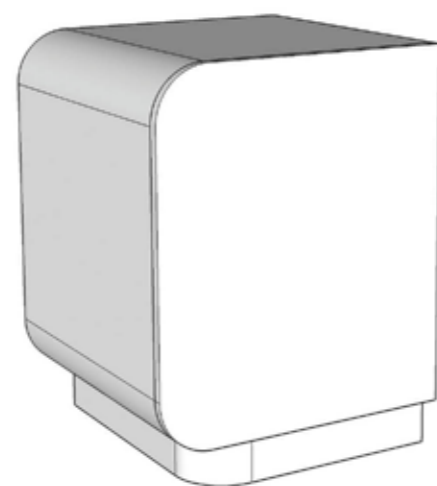

COSTADOS / sides

Unicolor / one color	MBICC6060U45
Bicolor / two color	MBICC6060B45

PUERTAS / doors

Derecha / right	PCMBI60D45
Izquierda / left	PCMBI60I45

COMPLEMENTOS / accessories

Zócalo / plinth	ZMBI606045