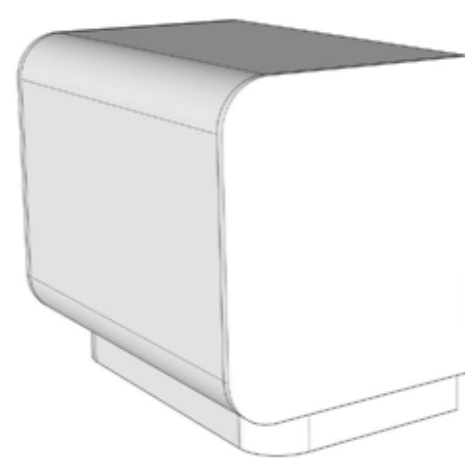

COSTADOS / sides

Unicolor / one color	MBICC9060U45
Bicolor / two color	MBICC9060B45

PUERTAS / doors

Derecha / right	PCMBI60D45
Izquierda / left	PCMBI60I45

COMPLEMENTOS / accessories

Zócalo / plinth	ZMBI906045