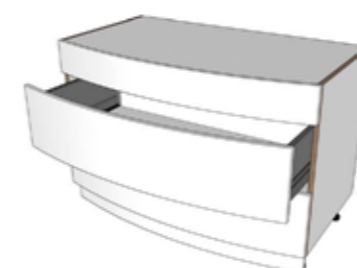

BAJO CURVO 2 CAJONES\_  
W: 80 / H: 70 / Fondo 60

Cajones / drawers	798.00
Radio / radius	R2279.14

FRENTE CURVO / curve front	
Frente / front	FBC802C171
Frente / front	FBC802C172
MUEBLE COMPLETO / full furnishing	
Marino / marine	BC802CM17
Melamina / melamine	BC802CB17
COMPLEMENTOS / accessories	
Zócalo / plinth	ZBC8017

BAJO CURVO 2 CAJONES\_  
W: 90 / H: 70 / Fondo 60

Cajones / drawers	898.00
Radio / radius	R2279.14

FRENTE CURVO / curve front	
Frente / front	FBC902C181
Frente / front	FBC902C182
MUEBLE COMPLETO / full furnishing	
Marino / marine	BC902CM18
Melamina / melamine	BC902CB18
COMPLEMENTOS / accessories	
Zócalo / plinth	ZBC9018

BAJO CURVO 3 CAJONES\_  
W: 80 / H: 70 / Fondo 60

Cajones / drawers	798.00
Radio / radius	R2279.14

FRENTE CURVO / curve front	
Frente / front	FBC803C191
Frente / front	FBC803C192
Frente / front	FBC803C192
MUEBLE COMPLETO / full furnishing	
Marino / marine	BC803CM19
Melamina / melamine	BC803CB19
COMPLEMENTOS / accessories	
Zócalo / plinth	ZBC8019