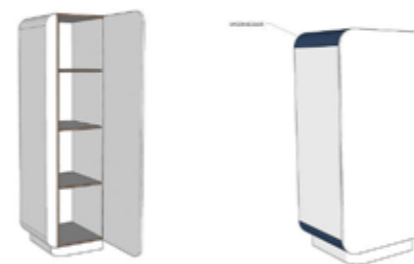

COMPLEMENTOS / accessories

Zócalo / plinth	ZC14338
-----------------	---------

COLUMNA COSTADO CURVO\_  
W: 60 / H: 208 / Fondo 35

COSTADOS / sides

Unicolor / one color	CCOL35208U36
Bicolor / two color	CCOL35208B36