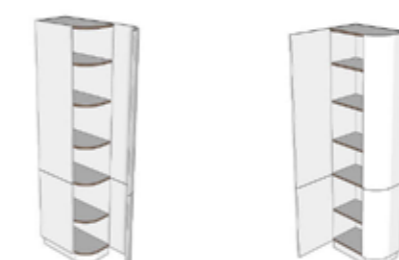

COMPLEMENTOS / accessories

Zócalo / plinth	ZATC6034
-----------------	----------

COLUMNA TERMINAL CURVO\_  
W: 60 / H: 208 / Fondo 35

Puerta izquierda / left door	406.00
Radio / radius	R20

PUERTA CURVA / curve door