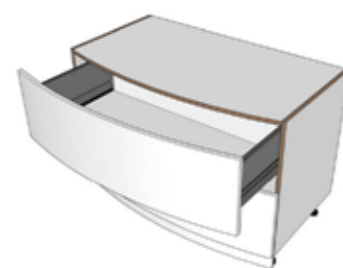

BAJO TERMINAL CURVO\_  
W: 103x103 / H: 70 / Fondo 60

Puertas / doors	320.06
Radio / radius	R48

PUERTA CURVA / curve door	
Derecha / right	PBRC103D13
Izquierda / left	PBRC103I13
MUEBLE COMPLETO / full furnishing	
Marino / marine	BBRCM10313
Melamina / melamine	BBRCB10313
COMPLEMENTOS / accessories	
Zócalo / plinth	ZBRC10313

BAJO CURVO 2 CAJONES\_  
W: 80 / H: 70 / Fondo 60

Cajones / drawers	798.00
Radio / radius	R2279.14

FRENTE CURVO / curve front	
Frente / front	FBC802C171
Frente / front	FBC802C172
MUEBLE COMPLETO / full furnishing	
Marino / marine	BC802CM17
Melamina / melamine	BC802CB17
COMPLEMENTOS / accessories	
Zócalo / plinth	ZBC8017

BAJO CURVO 2 CAJONES\_  
W: 90 / H: 70 / Fondo 60

Cajones / drawers	898.00
Radio / radius	R2279.14

FRENTE CURVO / curve front	
Frente / front	FBC902C181
Frente / front	FBC902C182
MUEBLE COMPLETO / full furnishing	
Marino / marine	BC902CM18
Melamina / melamine	BC902CB18
COMPLEMENTOS / accessories	
Zócalo / plinth	ZBC9018