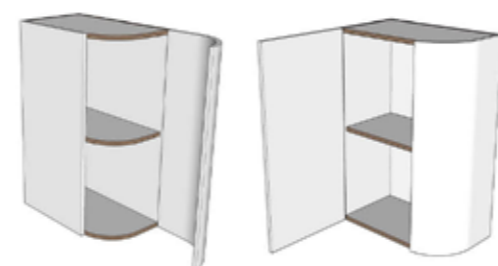

PUERTA CURVA / curve door	
Derecha / right	PATC60D22
Izquierda / left	PATC60I22
PUERTA RECTA / lined door	
Derecha / right	PATR60D22
Izquierda / left	PATR60I22
MUEBLE COMPLETO / full furnishing	
Marino / marine	ATCM60D22
Melamina / melamine	ATCB60D22

ALTO CURVO ELEVABLE_
W: 80 / H: 50 / Fondo 35