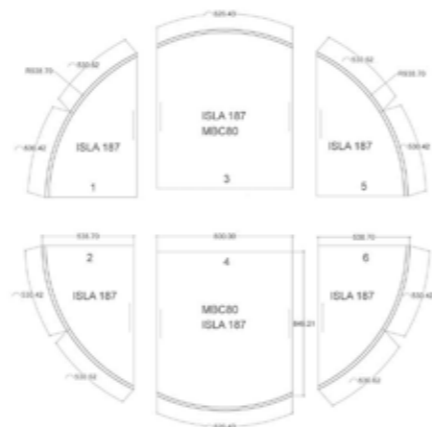

Melamina / melamine MBCBI120

ISLA CILINDRO\_  
D: 187 / H: 70 A 85

COMPOSICIÓN ISLA / island composition

2 MODULOS MBCI80 2 MODULOS MBCI53 D

2 MODULOS MBCI53I

ISLA COMPLETA / full island

Marino / marine MBCMI187

Melamina / melamine MBCBI187

ISLA FORMA DE U\_  
H: 70 A 85

COMPOSICIÓN ISLA / island composition

2 MODULOS MBRCI160 1 MODULO MBRI160-60P

4MODULOS MBRI160-70 C 1 MODULO PBTC60D3

1 MODULO PBTC60I3 2 ZOCALOS ZBRI160