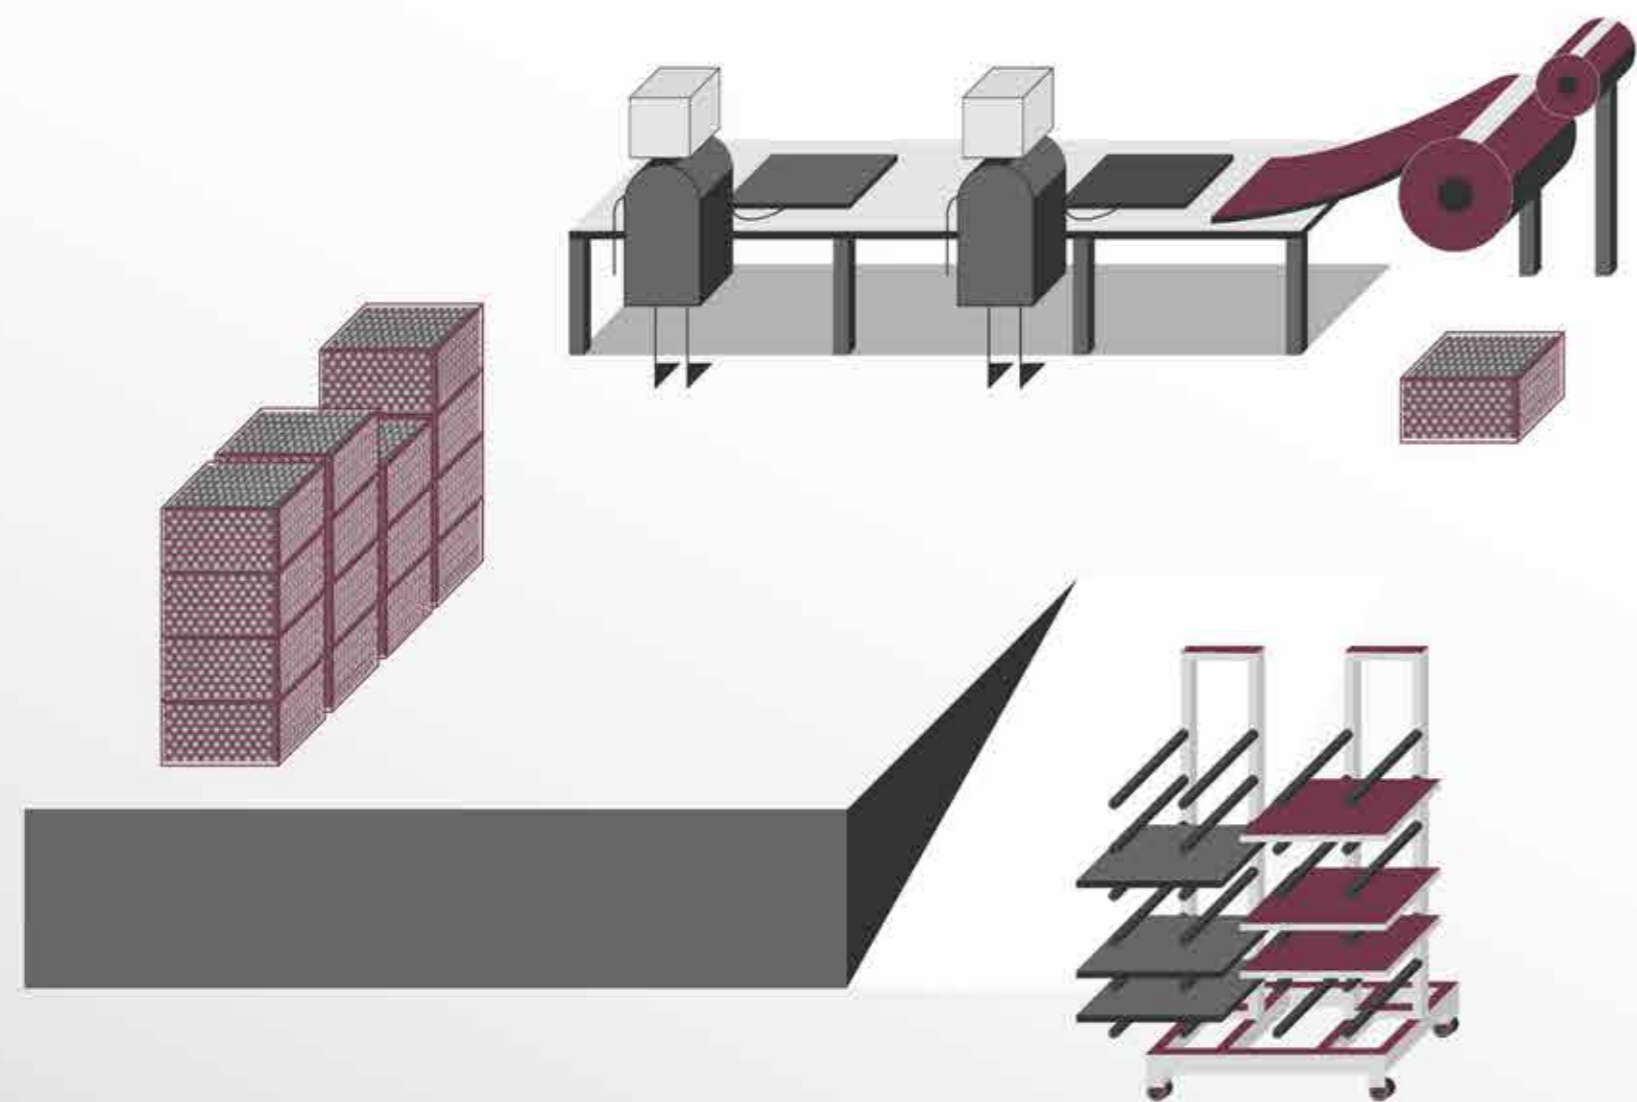

## EMBALAJE

MÓDULOS BAJOS

MÓDULOS ALTOS

COLUMNAS

ISLAS

MÓDULOS R10

**SERIE  
CURVAS**

BAJO TERMINAL CURVO\_  
W: 35 / H: 70 / Fondo 60

Puerta derecha / right door	288.00
Radio / radius	R20

PUERTA CURVA / curve door	
Derecha / right	PBTC35D1
Izquierda / left	PBTC35I1
PUERTA RECTA / lined door	
Derecha / right	PBTR35D1
Izquierda / left	PBTR35I1
MUEBLE COMPLETO / full furnishing	
Marino / marine	BTM35D1
Melamina / melamine	BTM35I1
COMPLEMENTOS / accessories	
Zócalo / plinth	ZBTC351