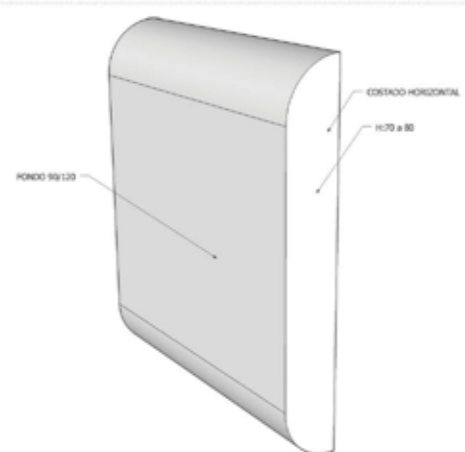

2 ZOCALOS ZBTC603 6 ZOCALOS ZBRI140

ISLA FORMA DE RIÑÓN  
L: 280 / H: 70 A 85

COMPOSICIÓN ISLA / island composition

1 MODULO MBCIR 23 1 MODULO MBCIR 45

1 MODULO MBCIR 67 1 MODULO MBCIR 89

1 MODULO MBCIR 1011 1 MODULO MBCIR 1213

1 MODULO MBCIR 1415 1 MODULO MBCIR 116

ISLA COMPLETA / full island

Marino / marine IFRM280

Melamina / melamine IFRB280

ISLA CANTOS\_  
R: 105 HZ / H: 70 A 85

COMPOSICIÓN ISLA / island composition

1 MODULO BAJO R10 120 H70	MBIC60D46U
1 MODULO BAJO R10 120 H70	MBIC60I46U
2 MODULOS BAJOS CAJONES	MBCI80R10
2 MODULOS BAJOS PUERTAS	MBPI80R10
2 ZOCALOS CURVOS R10	ZMBI6046
2 ZOCALOS RECTOS 160	ZMBI160