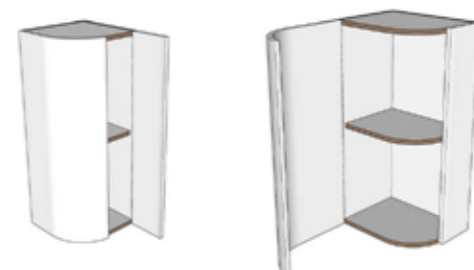

PUERTA CURVA / curve door	
Derecha / right	PATC45D21
Izquierda / left	PATC45I21
PUERTA RECTA / lined door	
Derecha / right	PATR45D21
Izquierda / left	PATR45I21
MUEBLE COMPLETO / full furnishing	
Marino / marine	ATCM45D21
Melamina / melamine	ATCB45D21

ALTO TERMINAL CURVO_
W: 60 / H: 70 / Fondo 35