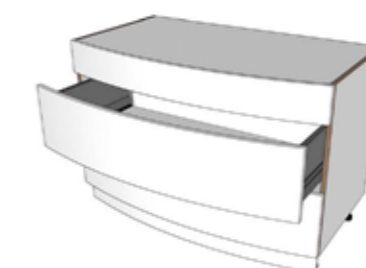

BAJO CURVO 2 CAJONES\_  
W: 90 / H: 70 / Fondo 60

Cajones / drawers	898.00
Radio / radius	R2279.14

FRENTE CURVO / curve front	
Frente / front	FBC902C181
Frente / front	FBC902C182
MUEBLE COMPLETO / full furnishing	
Marino / marine	BC902CM18
Melamina / melamine	BC902CB18
COMPLEMENTOS / accessories	
Zócalo / plinth	ZBC9018

BAJO CURVO 3 CAJONES\_  
W: 80 / H: 70 / Fondo 60

Cajones / drawers	798.00
Radio / radius	R2279.14

FRENTE CURVO / curve front	
Frente / front	FBC803C191
Frente / front	FBC803C192
Frente / front	FBC803C192
MUEBLE COMPLETO / full furnishing	
Marino / marine	BC803CM19
Melamina / melamine	BC803CB19
COMPLEMENTOS / accessories	
Zócalo / plinth	ZBC8019

BAJO CURVO 3 CAJONES\_  
W: 90 / H: 70 / Fondo 60

Cajones / drawers	898.00
Radio / radius	R2279.14

FRENTE CURVO / curve front	
Frente / front	FBC903C191
Frente / front	FBC903C192
Frente / front	FBC903C192
MUEBLE COMPLETO / full furnishing	
Marino / marine	BC903CM19
Melamina / melamine	BC903CB19
COMPLEMENTOS / accessories	
Zócalo / plinth	ZBC9019