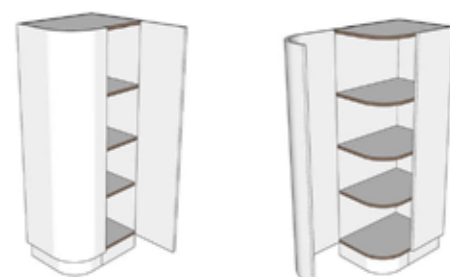

PUERTA CURVA / curve door	
Derecha / right	PBTC45D7
Izquierda / left	PBTC45I7
PUERTA RECTA / lined door	
Derecha / right	PBTR45D7
Izquierda / left	PBTR45I7
MUEBLE COMPLETO / full furnishing	
Marino / marine	BTCM45D7
Melamina / melamine	BTCB45D7
COMPLEMENTOS / accessories	
Zócalo / plinth	ZBTC457

COLUMNA TERMINAL CURVO_
W: 45 / H: 208 / Fondo 60