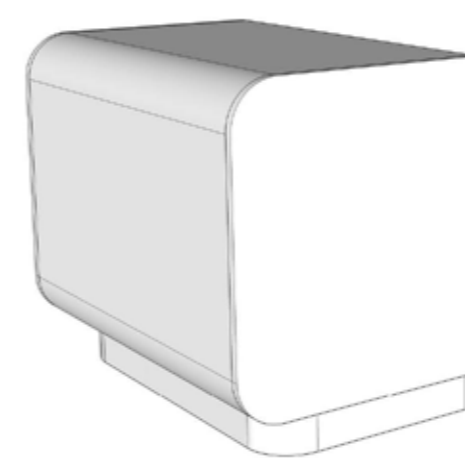

COSTADOS / sides

Unicolor / one color	MBICC12060U46
Bicolor / two color	MBICC12060B46

PUERTAS / doors

Derecha / right	PCMBI60D45
Izquierda / left	PCMBI60I45

COMPLEMENTOS / accessories

Zócalo / plinth	ZMBI6012046