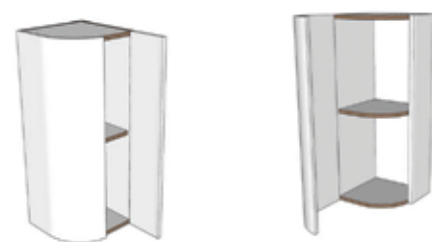

BAJO CURVO 2 CAJONES\_  
W: 90 / H: 70 / Fondo 60

Cajones / drawers	898.00
Radio / radius	R2279.14

FRENTE CURVO / curve front	
Frente / front	FBC902C181
Frente / front	FBC902C182
MUEBLE COMPLETO / full furnishing	
Marino / marine	BC902CM18
Melamina / melamine	BC902CB18
COMPLEMENTOS / accessories	
Zócalo / plinth	ZBC9018

BAJO CURVO 3 CAJONES\_  
W: 80 / H: 70 / Fondo 60

Cajones / drawers	798.00
Radio / radius	R2279.14

FRENTE CURVO / curve front	
Frente / front	FBC803C191
Frente / front	FBC803C192
Frente / front	FBC803C192
MUEBLE COMPLETO / full furnishing	
Marino / marine	BC803CM19
Melamina / melamine	BC803CB19
COMPLEMENTOS / accessories	
Zócalo / plinth	ZBC8019

BAJO CURVO 3 CAJONES\_  
W: 90 / H: 70 / Fondo 60

Cajones / drawers	898.00
Radio / radius	R2279.14

FRENTE CURVO / curve front	
Frente / front	FBC903C191
Frente / front	FBC903C192
Frente / front	FBC903C192
MUEBLE COMPLETO / full furnishing	
Marino / marine	BC903CM19
Melamina / melamine	BC903CB19
COMPLEMENTOS / accessories	
Zócalo / plinth	ZBC9019

ALTO TERMINAL CURVO\_  
W: 35 / H: 70 / Fondo 35

Puerta derecha / right door	140.00
Radio / radius	R20

PUERTA CURVA / curve door	
Derecha / right	PATC35D20
Izquierda / left	PATC35I20
PUERTA RECTA / lined door	
Derecha / right	PATR35D20
Izquierda / left	PATR35I20
MUEBLE COMPLETO / full furnishing	
Marino / marine	ATCM35D20
Melamina / melamine	ATCB35I20