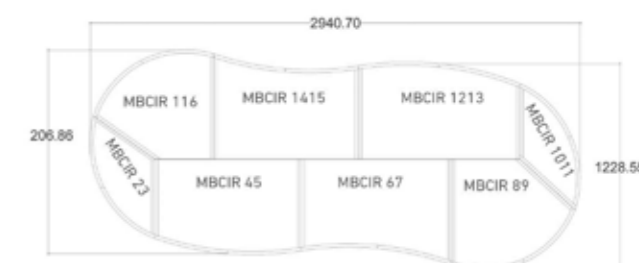

COMPOSICIÓN ISLA / island composition

1 MODULO MBCIR 23 1 MODULO MBCIR 45

1 MODULO MBCIR 67 1 MODULO MBCIR 89

1 MODULO MBCIR 1011 1 MODULO MBCIR 1213

1 MODULO MBCIR 1415 1 MODULO MBCIR 116

ISLA COMPLETA / full island

Marino / marine IFRM280

Melamina / melamine IFRB280