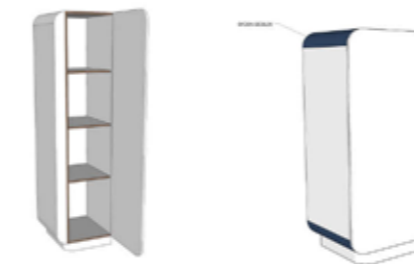

COLUMNA COSTADO CURVO_
W: 60 / H: 221 / Fondo 35

COSTADOS / sides

Unicolor / one color	CCOL35221U37
Bicolor / two color	CCOL35221B37

PUERTAS / doors

Derecha / right	PCOL221D37
Izquierda / left	PCOL221I37

COMPLEMENTOS / accessories

Zócalo / plinth	ZC22137