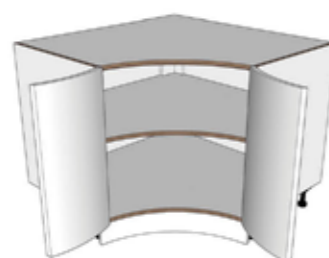

BAJO TERMINAL CURVO\_  
W: 45 / H: 70 / Fondo 35

Puerta derecha / right door	288.00
Radio / radius	R20

PUERTA CURVA / curve door	
Derecha / right	PBTC45D2
Izquierda / left	PBTC45I2
PUERTA RECTA / lined door	
Derecha / right	PBTR45D2
Izquierda / left	PBTR45I2
MUEBLE COMPLETO / full furnishing	
Marino / marine	BTM45D2
Melamina / melamine	BTM45I2
COMPLEMENTOS / accessories	
Zócalo / plinth	ZBTC452

BAJO TERMINAL CURVO\_  
W: 60 / H: 70 / Fondo 60

Puertas / doors	473.53
Radio / radius	R580.00

PUERTA CURVA / curve door	
Derecha / right	PBTC60D3
Izquierda / left	PBTC60I3
MUEBLE COMPLETO / full furnishing	
Marino / marine	BTM60D3
Melamina / melamine	BTM60I3
COMPLEMENTOS / accessories	
Zócalo / plinth	ZBTC603

BAJO TERMINAL CURVO\_  
W: 103x103 / H: 70 / Fondo 60

Puertas / doors	320.06
Radio / radius	R48

PUERTA CURVA / curve door	
Derecha / right	PBRC103D13
Izquierda / left	PBRC103I13
MUEBLE COMPLETO / full furnishing	
Marino / marine	BBRCM10313
Melamina / melamine	BBRCB10313
COMPLEMENTOS / accessories	
Zócalo / plinth	ZBRC10313

BAJO CURVO 2 CAJONES\_  
W: 80 / H: 70 / Fondo 60

Cajones / drawers	798.00
Radio / radius	R2279.14

FRENTE CURVO / curve front	
Frente / front	FBC802C171
Frente / front	FBC802C172
MUEBLE COMPLETO / full furnishing	
Marino / marine	BC802CM17
Melamina / melamine	BC802CB17
COMPLEMENTOS / accessories	
Zócalo / plinth	ZBC8017