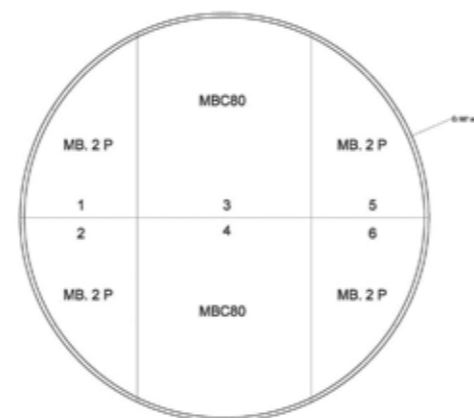

COMPOSICIÓN ISLA / island composition

2 MODULOS MBCI80 2 MODULOS MBCI53 D

2 MODULOS MBCI53I

ISLA COMPLETA / full island

Marino / marine MBCMI187

Melamina / melamine MBCBI187